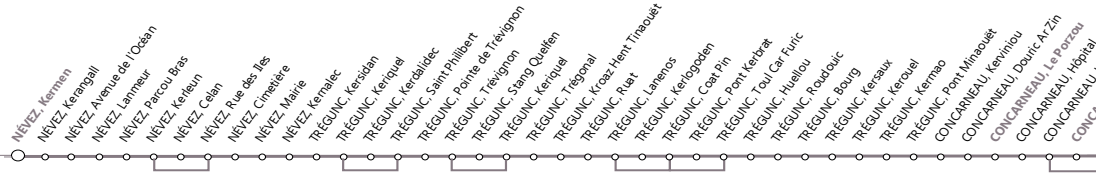

ligne n° **13.**

NEVEZ <...> TRÉGUNC <...> CONCARNEAU

Jours de fonctionnement	uniquement en période scolaire		
	du lundi au vendredi		
Circuit	13a - 1	13a - 2	13a - 3
NÉVEZ, Kermen	06:50	-	-
NÉVEZ, Kerangall	06:52	-	-
NÉVEZ, Port Manech	06:55	-	08:05
NÉVEZ, Lanmeur	06:56	-	08:06
NÉVEZ, Parcours Bras	06:57	-	08:07
NÉVEZ, Kerleun	07:00	-	08:08
NÉVEZ, Celan	07:02	-	-
NÉVEZ, Rue des Iles	07:03	-	-
NÉVEZ, Cimetière	-	07:10	-
NÉVEZ, Mairie	-	07:12	08:09
NÉVEZ, Kernalec	-	07:15	08:10
TRÉGUNC, Kersidan	07:07	-	-
TRÉGUNC, Keriquel	07:08	-	08:11
TRÉGUNC, Saint Philibert	07:10	-	08:12
TRÉGUNC, Kerjean	07:11	-	08:13
TRÉGUNC, Plage de Peuren	07:13	-	08:15
TRÉGUNC, Pointe de Trévignon	07:15	-	08:17
TRÉGUNC, Trévignon	07:16	-	08:18
TRÉGUNC, Stang Quelfen	07:18	-	08:19
TRÉGUNC, Keriquel	-	07:16	-
TRÉGUNC, Trégonal	07:19	07:18	08:21
TRÉGUNC, Kroat Hent Tinaouët	07:21	07:20	08:23
TRÉGUNC, Ruat	-	07:22	-
TRÉGUNC, Lanenos	-	07:23	-
TRÉGUNC, Kerlogoden	-	07:24	-
TRÉGUNC, Coat Pin	-	07:25	-
TRÉGUNC, Pont Kerbrat	-	07:26	-
TRÉGUNC, Toul Car Furic	07:22	-	08:24
TRÉGUNC, Huellou	07:24	-	08:25
TRÉGUNC, Roudouic	07:27	-	08:26
TRÉGUNC, Bourg	07:28	07:28	08:27
TRÉGUNC, Kersaux	07:30	07:29	08:28
TRÉGUNC, Kerouel	07:32	07:30	08:29
TRÉGUNC, Kermao	07:33	07:31	08:30
TRÉGUNC, Pont Minaouët	07:34	07:32	08:32
CONCARNEAU, Kerviniou	07:36	07:33	08:33
CONCARNEAU, Douric Ar Zin	07:38	-	08:34
CONCARNEAU, Le Porzou	07:40	07:40	08:35
CONCARNEAU, Hôpital	-	07:41	-
CONCARNEAU, Le Passage	-	07:42	-
CONCARNEAU, Collège des Sables Blancs	07:50	08:50	-